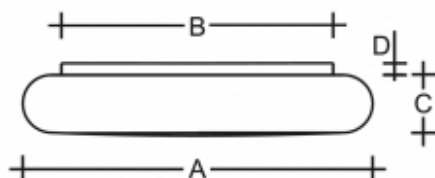

Typ: stropní a nástěnné svítidlo

Stínítko: bílé ručně fukané trojvrstvé sklo opál mat

Těleso svítidla: ocelový plech bíle lakovaný